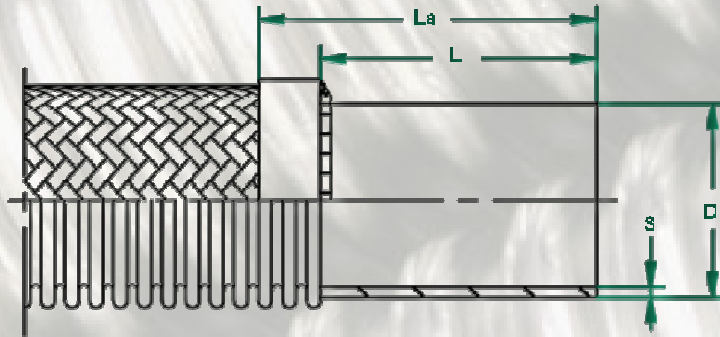

- \* Stahl  
300°C
- \* Edelstahl  
550°C
- \* Messing  
250°C

DN	6	8	10	12	16	20	25	32	40
PN	250	250	250	250	160	160	100	100	100
D (mm)	8	10	12	15	18	22	28	35	42
s (mm)	1	1	1.5	1.5	1.5	2	2	2	2
L (mm)	26	30	30	32	32	36	40	45	45
La (mm)	37	42	44	46	48	54	58	65	68