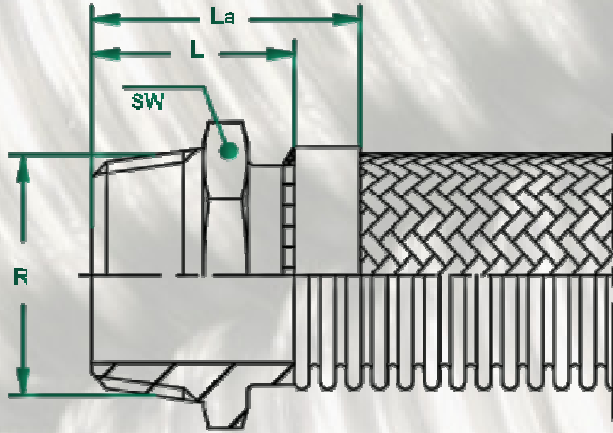

GNF**Bağlantı Elemanları****Nipel Bağlantı****SOLAR®****METAL FLEX**

SOLAR Metal Flex San. Ve Tic. Ltd. Şti.

TMOŞB 10.Sok. No:4 TR-34959 İstanbul

Tel.: +90 216 593 19 49

info@solarmetalflex.com.tr**Malzeme**

- * Çelik
300°C
- * Paslanmaz Çelik
550°C
- * Piring
250°C
- * Standart
DIN 2999

DN	6	8	10	12	16	20	25	32	40
PN	80	80	80	80	80	80	80	60	60
R	R 1/4"	R 1/4"	R 3/8"	R 1/2"	R 1/2"	R 3/4"	R 1"	R 1 1/4"	R 1 1/2"
L (mm)	24	24	25	27	27	32	38	40	40
La (mm)	34	34	35	42	44	50	58	62	64
SW (mm)	14	14	17	22	22	27	36	46	50