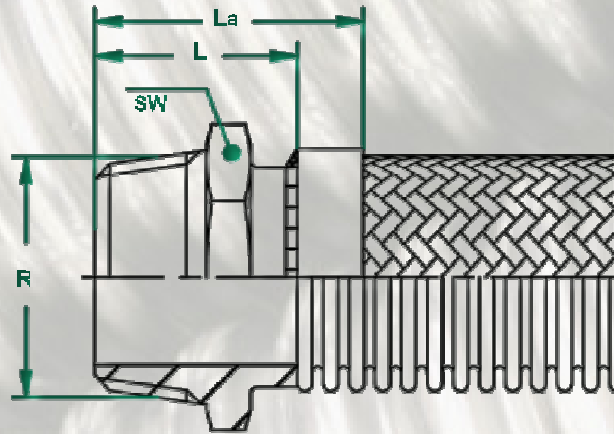

GNF**Anschlussarmaturen**Gewindeanschluss -
Fest**SOLAR**[®]
METAL FLEXSOLAR Metal Flex San. Ve Tic. Ltd. Şti.
TMOŞB 10.Sok. No:4 TR-34959 İstanbul
Tel.: +90 216 593 19 49
info@solarmetalflex.com.tr**Material**

- * Stahl
300°C
- * Edelstahl
550°C
- * Messing
250°C
- * Standard
DIN 2999

DN	6	8	10	12	16	20	25	32	40
PN	80	80	80	80	80	80	80	60	60
R	R 1/4"	R 1/4"	R 3/8"	R 1/2"	R 1/2"	R 3/4"	R 1"	R 1 1/4"	R 1 1/2"
L (mm)	24	24	25	27	27	32	38	40	40
La (mm)	34	34	35	42	44	50	58	62	64
SW (mm)	14	14	17	22	22	27	36	46	50