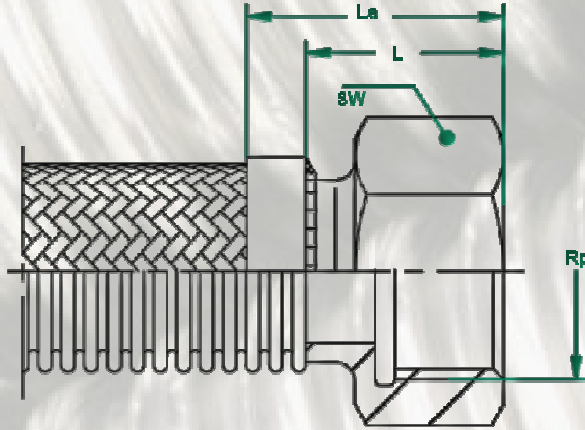

GMF

Bağlantı Elemanları

Sabit Rakor Bağlantı

SOLAR[®]**METAL FLEX**

SOLAR Metal Flex San. Ve Tic. Ltd. Şti.

TMOŞB 10.Sok. No:4 TR-34959 İstanbul

Tel.: +90 216 593 19 49

info@solarmetalflex.com.tr**Malzeme**

- * Çelik
300°C
- * Paslanmaz Çelik
550°C
- * Piring
250°C
- * Standart
DIN 2999

DN	6	8	10	12	16	20	25	32	40
PN	100	100	100	100	100	100	100	60	60
Rp	Rp 1/4"	Rp 1/4"	Rp 3/8"	Rp 1/2"	Rp 1/2"	Rp 3/4"	Rp 1"	Rp 1 1/4"	Rp 1 1/2"
L (mm)	19	19	21	24	24	28	30	34	36
La (mm)	31	31	31	36	36	44	50	55	60
SW (mm)	17	17	22	24	27	32	41	46	55