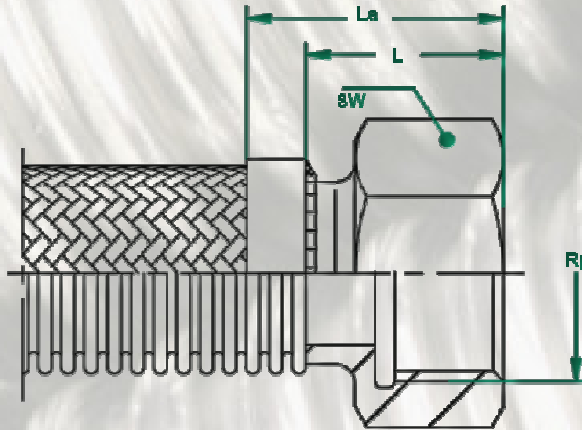

GMF**Anschlussarmaturen**Gewindeanschluss -
Fest**SOLAR[®]****METAL FLEX**

SOLAR Metal Flex San. Ve Tic. Ltd. Şti.

TMOŞB 10.Sok. No:4 TR-34959 İstanbul

Tel.: +90 216 593 19 49

info@solarmetalflex.com.tr**Material**

- * Stahl
300°C
- * Edelstahl
550°C
- * Messing
250°C
- * Standard
DIN 2999

DN	6	8	10	12	16	20	25	32	40
PN	100	100	100	100	100	100	100	60	60
Rp	Rp 1/4"	Rp 1/4"	Rp 3/8"	Rp 1/2"	Rp 1/2"	Rp 3/4"	Rp 1"	Rp 1 1/4"	Rp 1 1/2"
L (mm)	19	19	21	24	24	28	30	34	36
La (mm)	31	31	31	36	36	44	50	55	60
SW (mm)	17	17	22	24	27	32	41	46	55