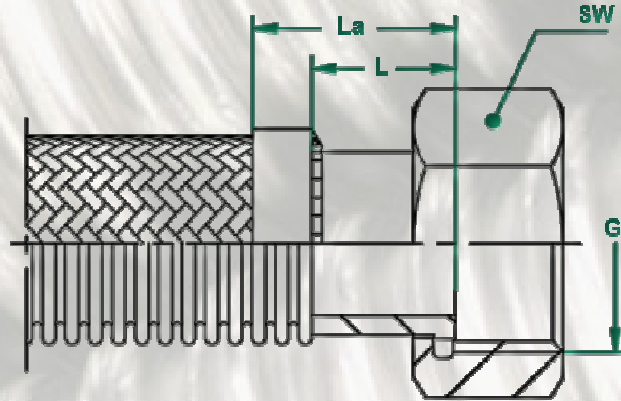

GMD**Bağlantı Elemanları****Serbest Eksenli Rakor Bağlantı****SOLAR®****METAL FLEX**

SOLAR Metal Flex San. Ve Tic. Ltd. Şti.

TMOŞB 10.Sok. No:4 TR-34959 İstanbul

Tel.: +90 216 593 19 49

info@solarmetalflex.com.tr**Malzeme**

- * Çelik
300°C
- * Paslanmaz Çelik
550°C
- * Piring
250°C
- * Standart
ISO 228/1

DN	6	8	10	12	16	20	25	32
PN	80	80	80	80	80	80	80	80
G	G 1/4"	G 3/4"	G 1/2"	G 5/8"	G 3/4"	G 1"	G 1 1/4"	G 1 1/2"
L (mm)	20	22	22	24	24	24	26	26
La (mm)	34	34	34	41	49	49	51	56
SW (mm)	17	22	27	27	32	36	46	50