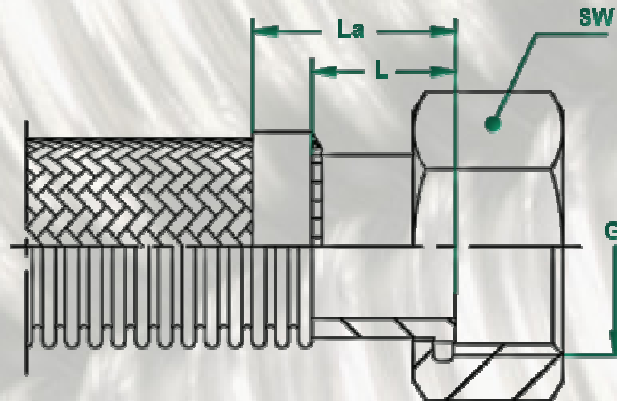

GMD**Anschlussarmaturen**Gewindeanschluss -
drehbar**SOLAR[®]**
METAL FLEXSOLAR Metal Flex San. Ve Tic. Ltd. Şti.
TMOŞB 10.Sok. No:4 TR-34959 İstanbul
Tel.: +90 216 593 19 49
info@solarmetalflex.com.tr**Material**

- * Stahl
300°C
- * Edelstahl
550°C
- * Messing
250°C
- * Standard
ISO 228/1

DN	6	8	10	12	16	20	25	32
PN	80	80	80	80	80	80	80	80
G	G 1/4"	G 3/4"	G 1/2"	G 5/8"	G 3/4"	G 1"	G 1 1/4"	G 1 1/2"
L (mm)	20	22	22	24	24	24	26	26
La (mm)	34	34	34	41	49	49	51	56
SW (mm)	17	22	27	27	32	36	46	50