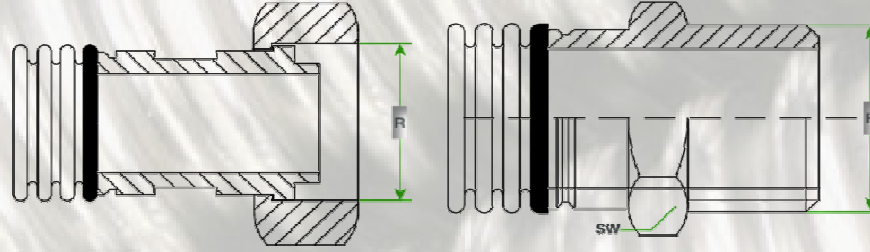

Bağlantı Parçaları

- * Çelik
300°C
- * Paslanmaz Çelik
550°C
- * Pirinç
250°C
- * Standart
TS 10878

Hortum Malzemesi

- * Paslanmaz Çelik

Kaplama Malzemesi

- * PE (Polietilen)

DN	25	40	50
Model	G4-G6	G10-G16	G25
PN	1	1	1
R	R 1"	R 1 1/2"	R 2"
SW (mm)	36	55	65
Boy (mm)	230	350	350