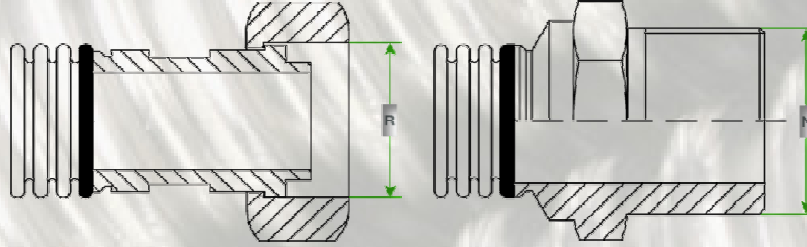

Bağlantı Parçaları

- * Çelik
300°C
- * Paslanmaz Çelik
550°C
- * Pirinç
250°C
- * Standart
TS 10670

Hortum Malzemesi

- * Paslanmaz Çelik

Kaplama Malzemesi

- * PE (Polietilen)

DN 12	12	12	12
R - N	1/2" x 1/2"	1/2" x 3/4"	3/4" x 1/2"
İmalat boyu (cm)	30	30	30
	40	40	40
	50	50	50
	60	60	60
	90	90	90
	120	120	120

* İstek üzerine farklı bağlantı uçları ve uzunluklarda üretim yapılmaktadır.