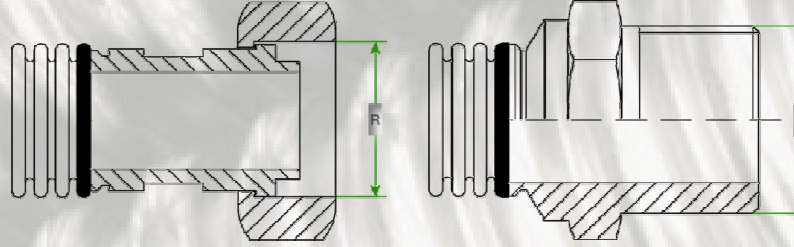

Bağlantı Parçaları

- * Çelik
300°C
- * Paslanmaz Çelik
550°C
- * Pirinç
250°C
- * Standart
TS 10670

Hortum Malzemesi

- * Paslanmaz Çelik

Kaplama Malzemesi

- * PE (Polietilen)

DN	16
R x N	3/4" x 3/4"
İmalat boyu (cm)	30
	40
	50
	60

* İstek üzerine farklı bağlantı uçları ve uzunluklarda üretim yapılmaktadır.