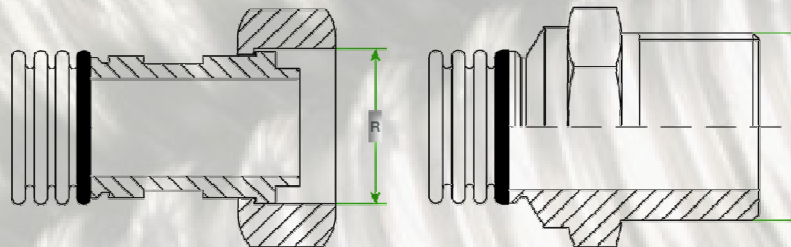

Kombi-Anschlussschläuche

Erdgas-Anschlussarmaturen

Mutter - Nippel

SOLAR®
METAL FLEX

SOLAR Metal Flex San. Ve Tic. Ltd. Şti.
TMOSB 10.Sok. No:4 TR-34959 Istanbul
Tel.: +90 216 593 19 49
info@solarmetalflex.com.tr

Werkstoff

- Stahl
  300°C
- Edelstahl
  550°C
- Messing
  250°C
- Standard
  TS 10670

Werkstoff Schlauch

- Edelstahl

Werkstoff belag

- PE (Polyethylen)