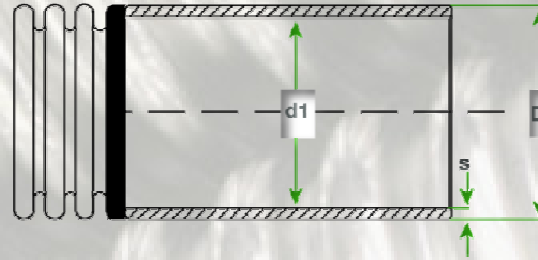

info@solarmetalflex.com.tr

Bağlantı Parçaları

- * Çelik
300°C
- * Paslanmaz Çelik
550°C
- * Pirinç
250°C
- * Standart
TS 10878

Hortum Malzemesi

- * Paslanmaz Çelik

Kaplama Malzemesi

- * PE (Polietilen)

DN	16	20	25	32	40	50
D (mm)	21,3	26,9	33,7	42,4	48,3	60,3
d1 (mm)	17,3	22,9	28,5	37,2	43,1	54,5
s (mm)	2	2	2,6	2,6	2,6	2,9
Boy (mm)	500	550	600	650	750	850