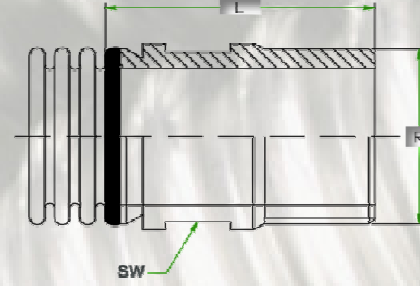

Bağlantı Parçaları

- * Çelik
300°C
- * Paslanmaz Çelik
550°C
- * Pirinç
250°C
- * Standart
TS 10878

Hortum Malzemesi

- * Paslanmaz Çelik

Kaplama Malzemesi

- * PE (Polietilen)

DN	20	25	40	50
R	R 1"	R 1 1/4"	R 1 1/2"	R 2"
L (mm)	40	40	50	50
SW (mm)	31	41	50	60
Boy	165	165	210	230